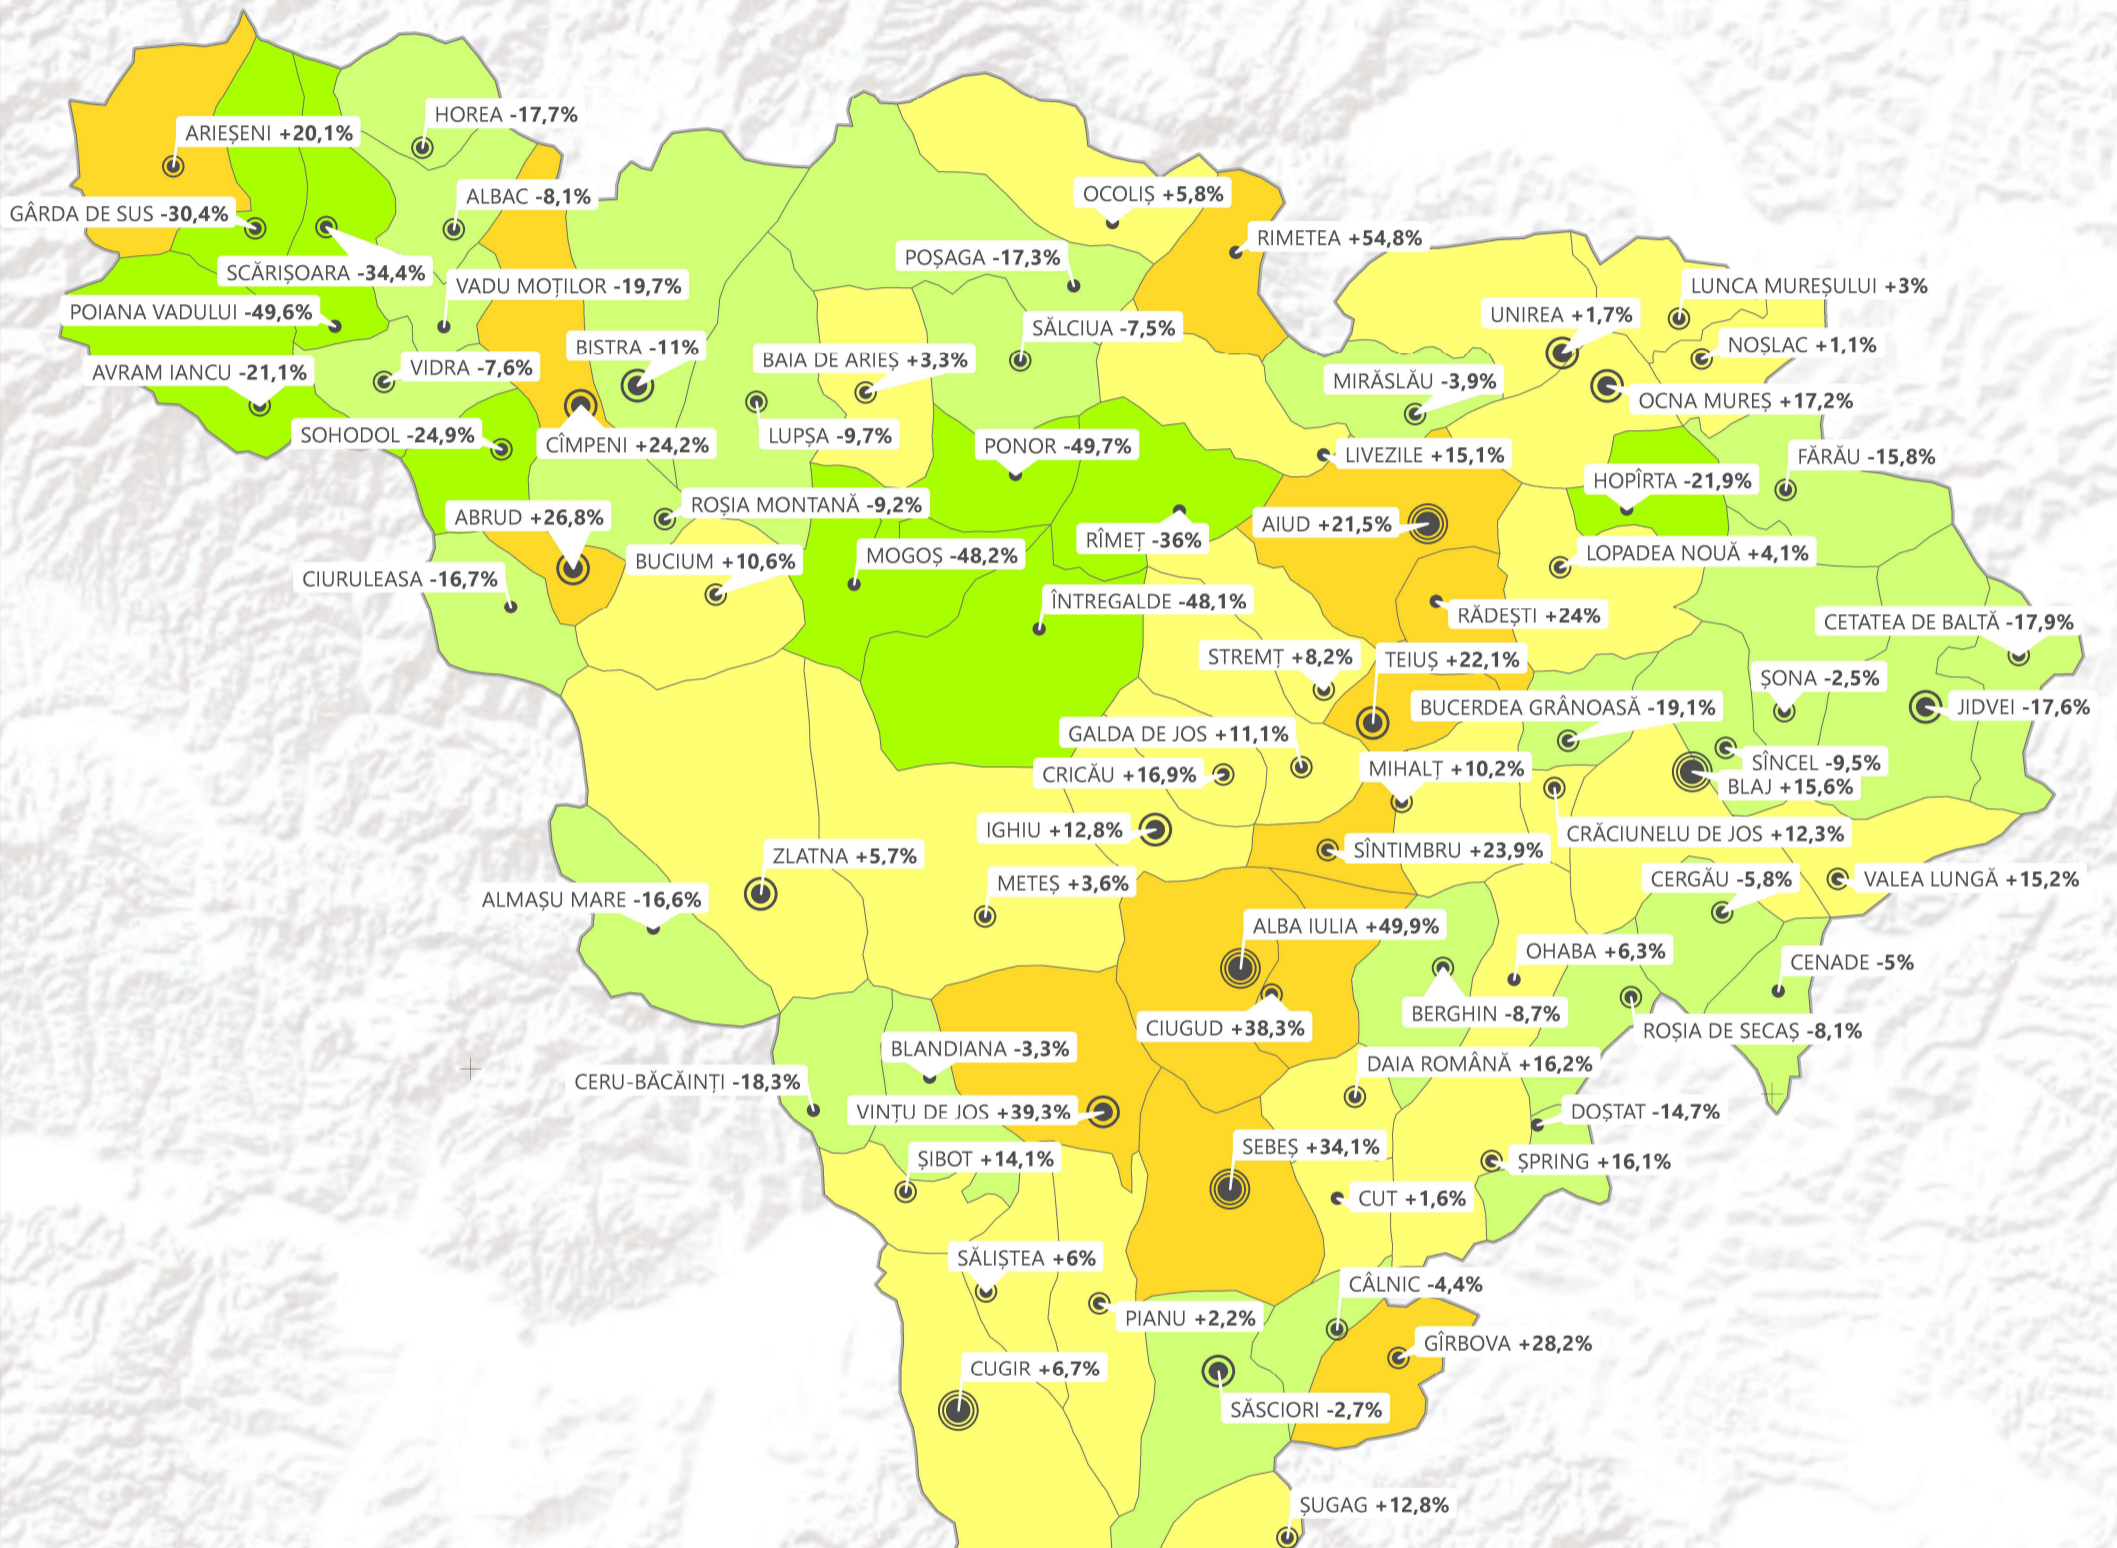

Diferența dintre consumul specific de energie electrică pe cap de locuitor pe an la nivel de UAT în 2008 în sectorul rezidențial și media pe județ în 2008 în sectorul rezidențial pe teritoriul județului Alba

Legendă

Număr de locuitori în 2008

alea
agenția locală a energiei alba

ANERGO OBSERVATORUL ENERGETIC ALBA

DATACTION Co-funded by the Intelligent Energy Europe Programme of the European Union

© 2017 Agenția Locală a Energiei Alba - ALEA
www.alea.ro · www.anergo.alea.ro

Sources: Esri, USGS, NOAA