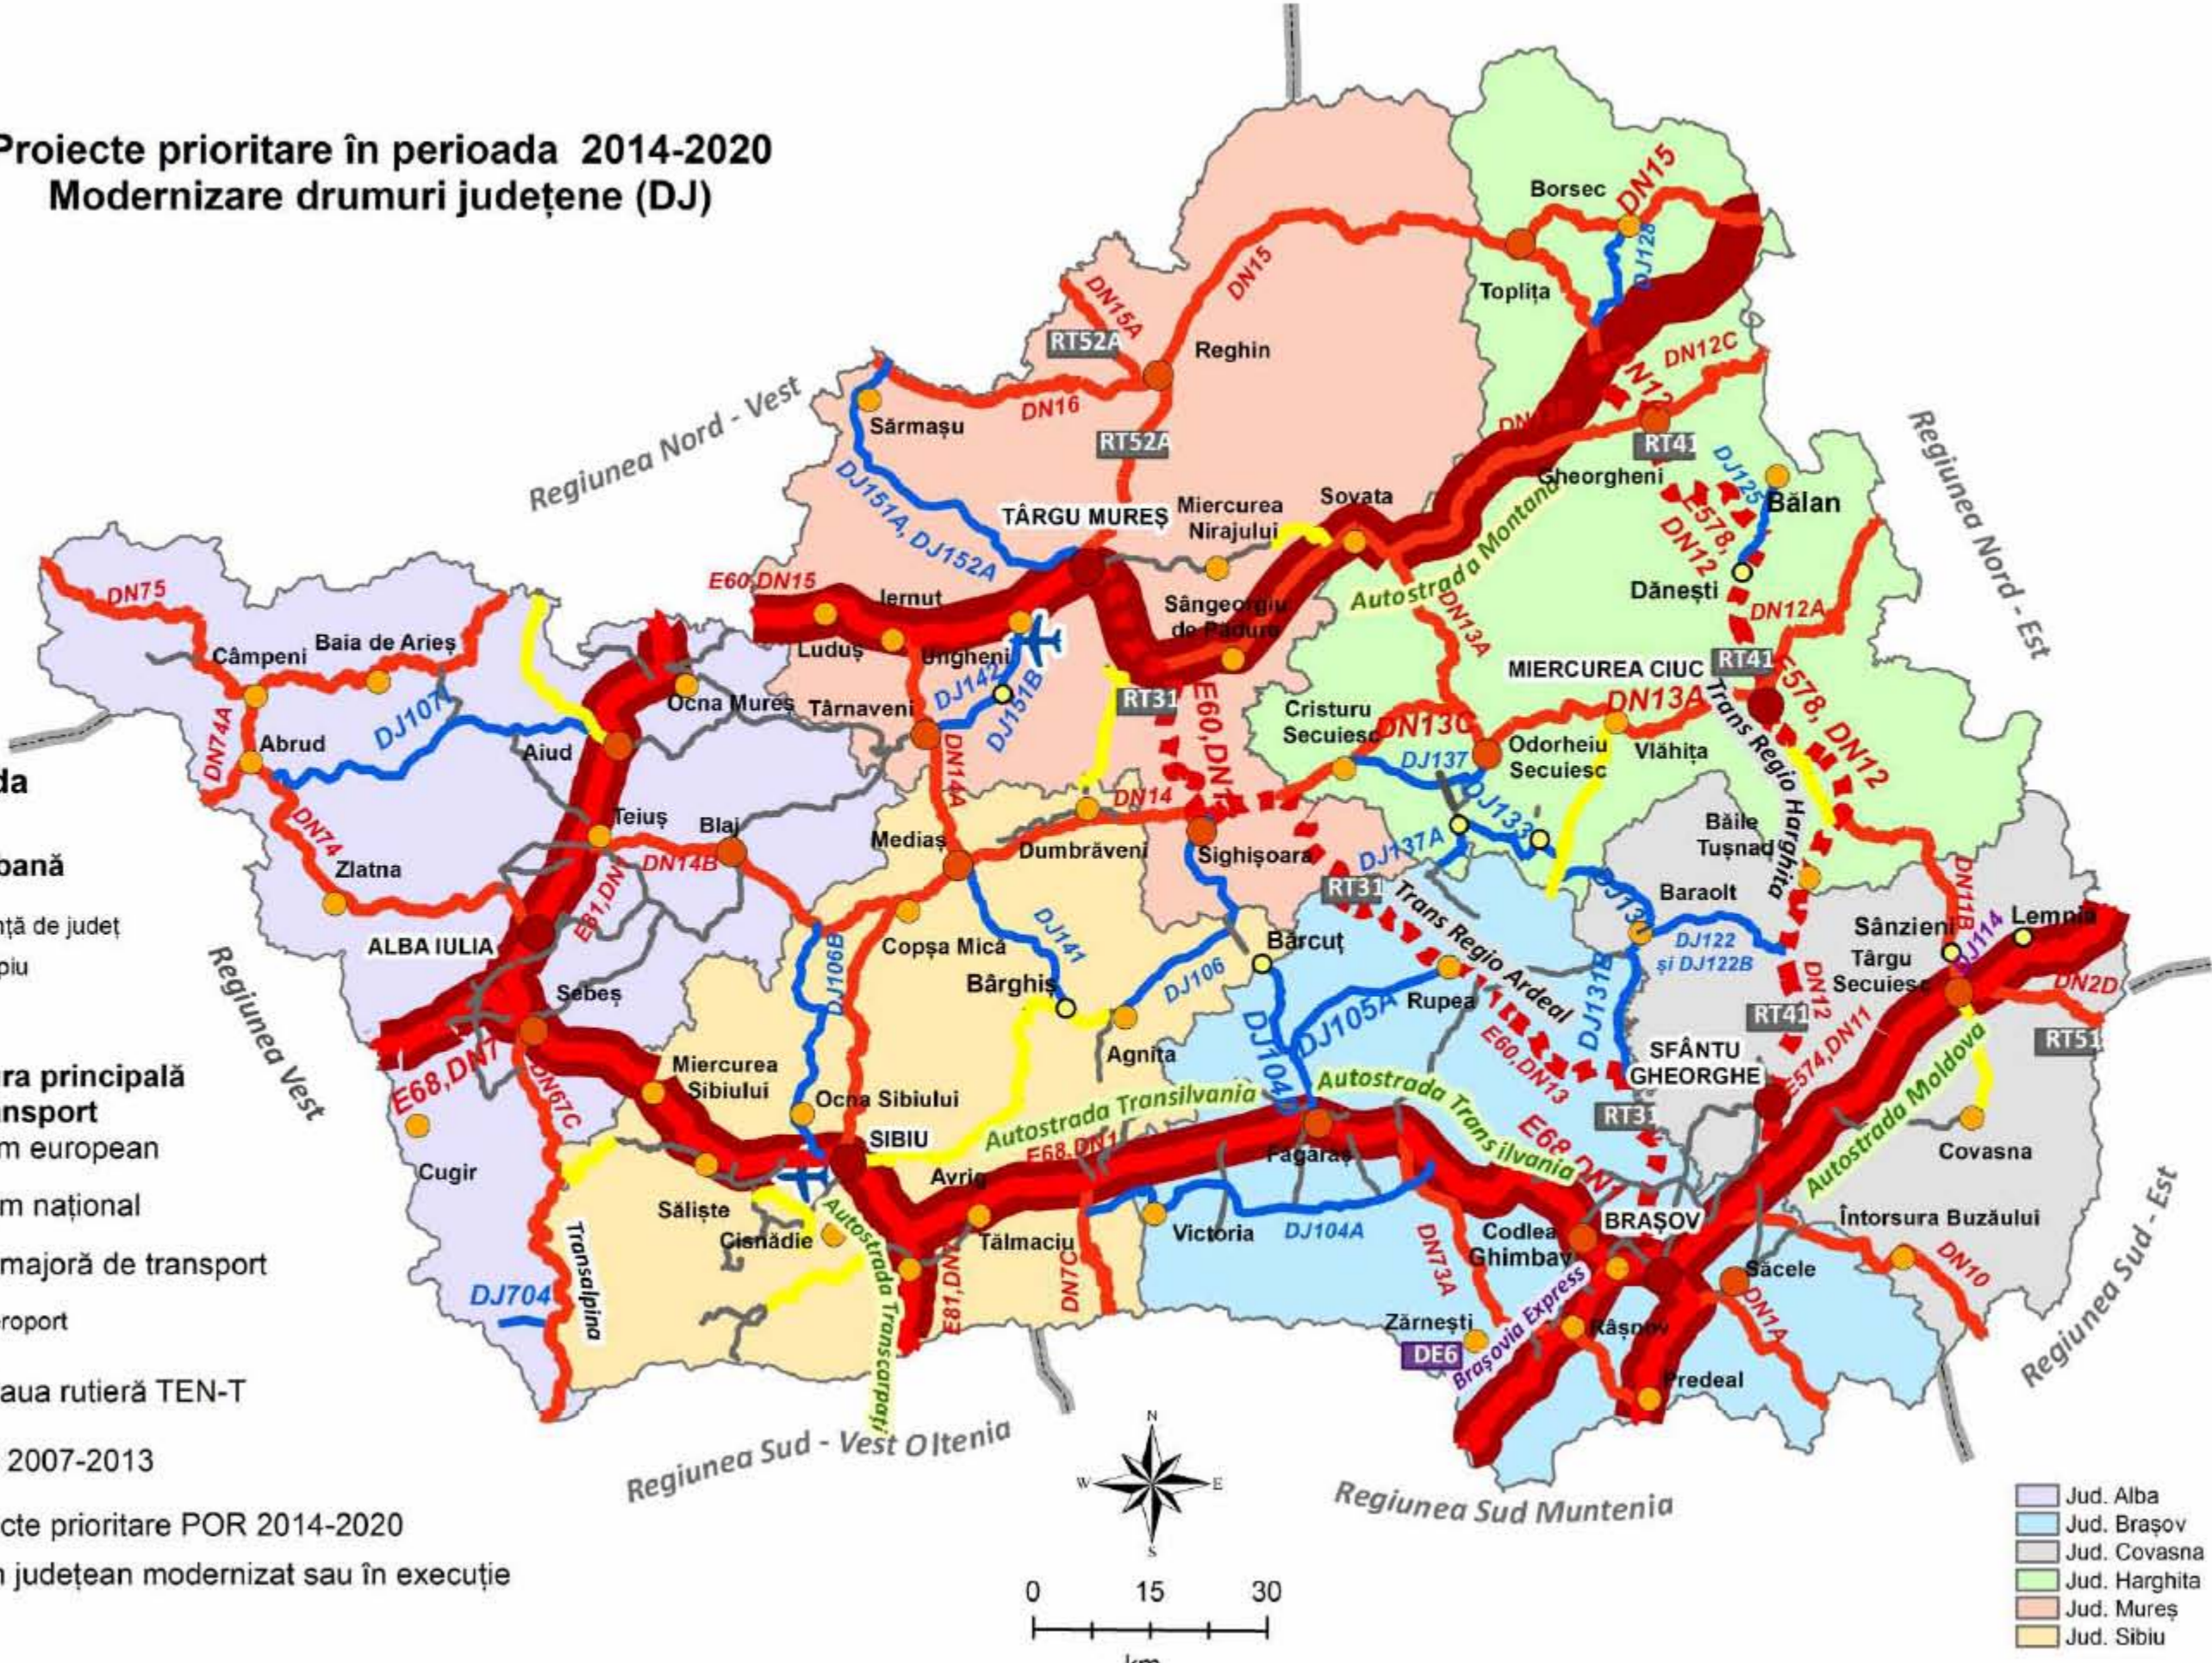

## Legenda

### Rețeaua urbană

- - reședință de județ
- - municipiu
- - oraș

### Infrastructura principală de transport

- ▬ - drum european
- ▬ - drum național
- ▬▬▬ - Axă majoră de transport
- ✈ - aeroport
- ▬▬▬ Rețeaua rutieră TEN-T

- ▬ POR 2007-2013
- ▬ Proiecte prioritare POR 2014-2020
- ▬ Drum județean modernizat sau în execuție

- ▭ Jud. Alba
- ▭ Jud. Brașov
- ▭ Jud. Covasna
- ▭ Jud. Harghita
- ▭ Jud. Mureș
- ▭ Jud. Sibiu